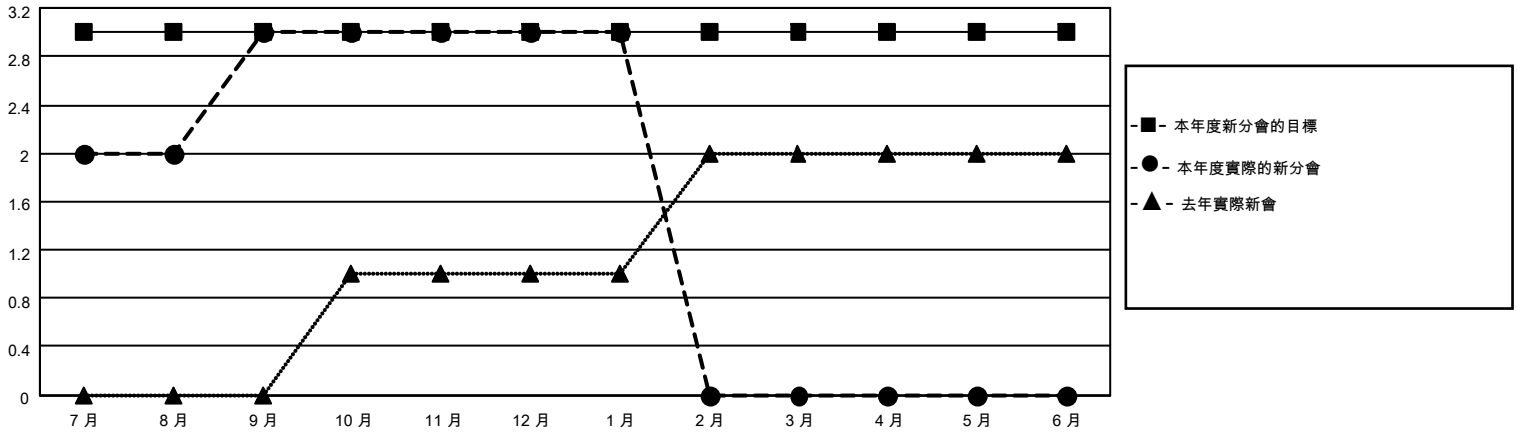

# MONTHLY MEMBERSHIP PROGRESS REPORT

地點 REP OF CHINA

District 300B2

Results as of: 1/31/2022

分會			
成果 2021-2022			
季	新分會目標	新會	會員流失的分會
7月/8月/9月	3	3	2
10月/11月/12月	0	0	0
1月/2月/3月	0	0	0
4月/5月/6月	0	0	0

位會員@每位須繳			
成果 2021-2022			
季	會員淨增長目標	實際會員增長數	實際退會會員 (包括轉會)
7月/8月/9月	0	343	25
10月/11月/12月	0	65	79
1月/2月/3月	12	14	4
4月/5月/6月	0	0	0

目標與實際新會累積

目標和實際會員累積

<p>已取消的分會: 2</p> <hr/> <p><b>放棄的會員</b></p> <table style="width: 100%;"> <tr><td>過世</td><td style="text-align: right;">6</td></tr> <tr><td>分會已取消</td><td style="text-align: right;">0</td></tr> <tr><td>其他</td><td style="text-align: right;">102</td></tr> <tr><td><b>總計</b></td><td style="text-align: right;"><b>108</b></td></tr> </table>	過世	6	分會已取消	0	其他	102	<b>總計</b>	<b>108</b>	<p>46 CLUBS OF 64 增添1位或以上的 新會員</p> <p style="text-align: center;"><a href="#">點擊這裡取得累計會員數據</a></p>	<p style="text-align: center;"><u>性別分佈</u></p> <table style="width: 100%;"> <tr><td>男</td><td style="text-align: right;">1,689 (69.02%)</td></tr> <tr><td>女</td><td style="text-align: right;">758 (30.98%)</td></tr> <tr><td>NON BINARY</td><td style="text-align: right;">0 (0.00%)</td></tr> <tr><td>PREFER NOT TO ANSWER</td><td style="text-align: right;">0 (0.00%)</td></tr> </table> <hr/> <table style="width: 100%;"> <tr><td>總計家庭單位會員數</td><td style="text-align: right;">109</td></tr> <tr><td>支付減半會費的家庭會員</td><td style="text-align: right;">56</td></tr> </table>	男	1,689 (69.02%)	女	758 (30.98%)	NON BINARY	0 (0.00%)	PREFER NOT TO ANSWER	0 (0.00%)	總計家庭單位會員數	109	支付減半會費的家庭會員	56
過世	6																					
分會已取消	0																					
其他	102																					
<b>總計</b>	<b>108</b>																					
男	1,689 (69.02%)																					
女	758 (30.98%)																					
NON BINARY	0 (0.00%)																					
PREFER NOT TO ANSWER	0 (0.00%)																					
總計家庭單位會員數	109																					
支付減半會費的家庭會員	56																					