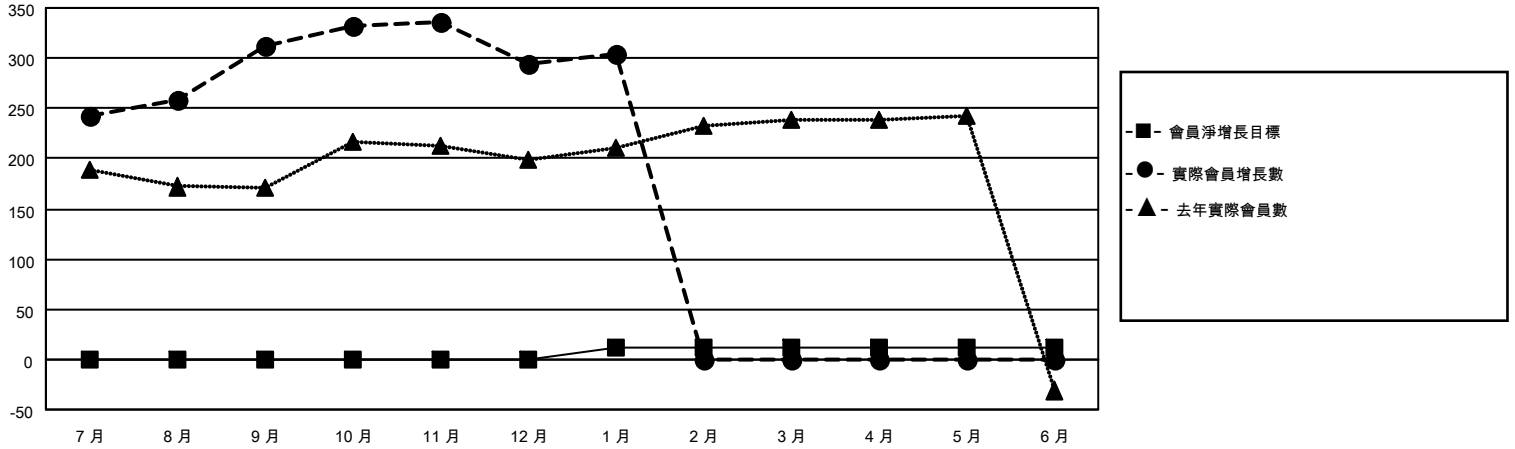

# MONTHLY MEMBERSHIP PROGRESS REPORT

地點 REP OF CHINA

District 300B2

Results as of: 1/31/2022

分會			
成果 2021-2022			
季	新分會目標	新會	會員流失的分會
7月/8月/9月	3	3	2
10月/11月/12月	0	0	0
1月/2月/3月	0	0	0
4月/5月/6月	0	0	0

位會員@每位須繳			
成果 2021-2022			
季	會員淨增長目標	實際會員增長數	實際退會會員 (包括轉會)
7月/8月/9月	0	343	25
10月/11月/12月	0	65	79
1月/2月/3月	12	14	4
4月/5月/6月	0	0	0

目標與實際新會累積

目標和實際會員累積

<p>已取消的分會: 2</p> <hr/> <p><b>放棄的會員</b></p> <table style="width: 100%;"> <tr><td>過世</td><td style="text-align: right;">6</td></tr> <tr><td>分會已取消</td><td style="text-align: right;">0</td></tr> <tr><td>其他</td><td style="text-align: right;">102</td></tr> <tr><td><b>總計</b></td><td style="text-align: right;"><b>108</b></td></tr> </table>	過世	6	分會已取消	0	其他	102	<b>總計</b>	<b>108</b>	<p>46 CLUBS OF 64 增添1位或以上的 新會員</p> <p style="text-align: center;"><a href="#">點擊這裡取得累計會員數據</a></p>	<p style="text-align: center;"><u>性別分佈</u></p> <table style="width: 100%;"> <tr><td>男</td><td style="text-align: right;">1,689 (69.02%)</td></tr> <tr><td>女</td><td style="text-align: right;">758 (30.98%)</td></tr> <tr><td>NON BINARY</td><td style="text-align: right;">0 (0.00%)</td></tr> <tr><td>PREFER NOT TO ANSWER</td><td style="text-align: right;">0 (0.00%)</td></tr> </table> <hr/> <table style="width: 100%;"> <tr><td>總計家庭單位會員數</td><td style="text-align: right;">109</td></tr> <tr><td>支付減半會費的家庭會員</td><td style="text-align: right;">56</td></tr> </table>	男	1,689 (69.02%)	女	758 (30.98%)	NON BINARY	0 (0.00%)	PREFER NOT TO ANSWER	0 (0.00%)	總計家庭單位會員數	109	支付減半會費的家庭會員	56
過世	6																					
分會已取消	0																					
其他	102																					
<b>總計</b>	<b>108</b>																					
男	1,689 (69.02%)																					
女	758 (30.98%)																					
NON BINARY	0 (0.00%)																					
PREFER NOT TO ANSWER	0 (0.00%)																					
總計家庭單位會員數	109																					
支付減半會費的家庭會員	56																					